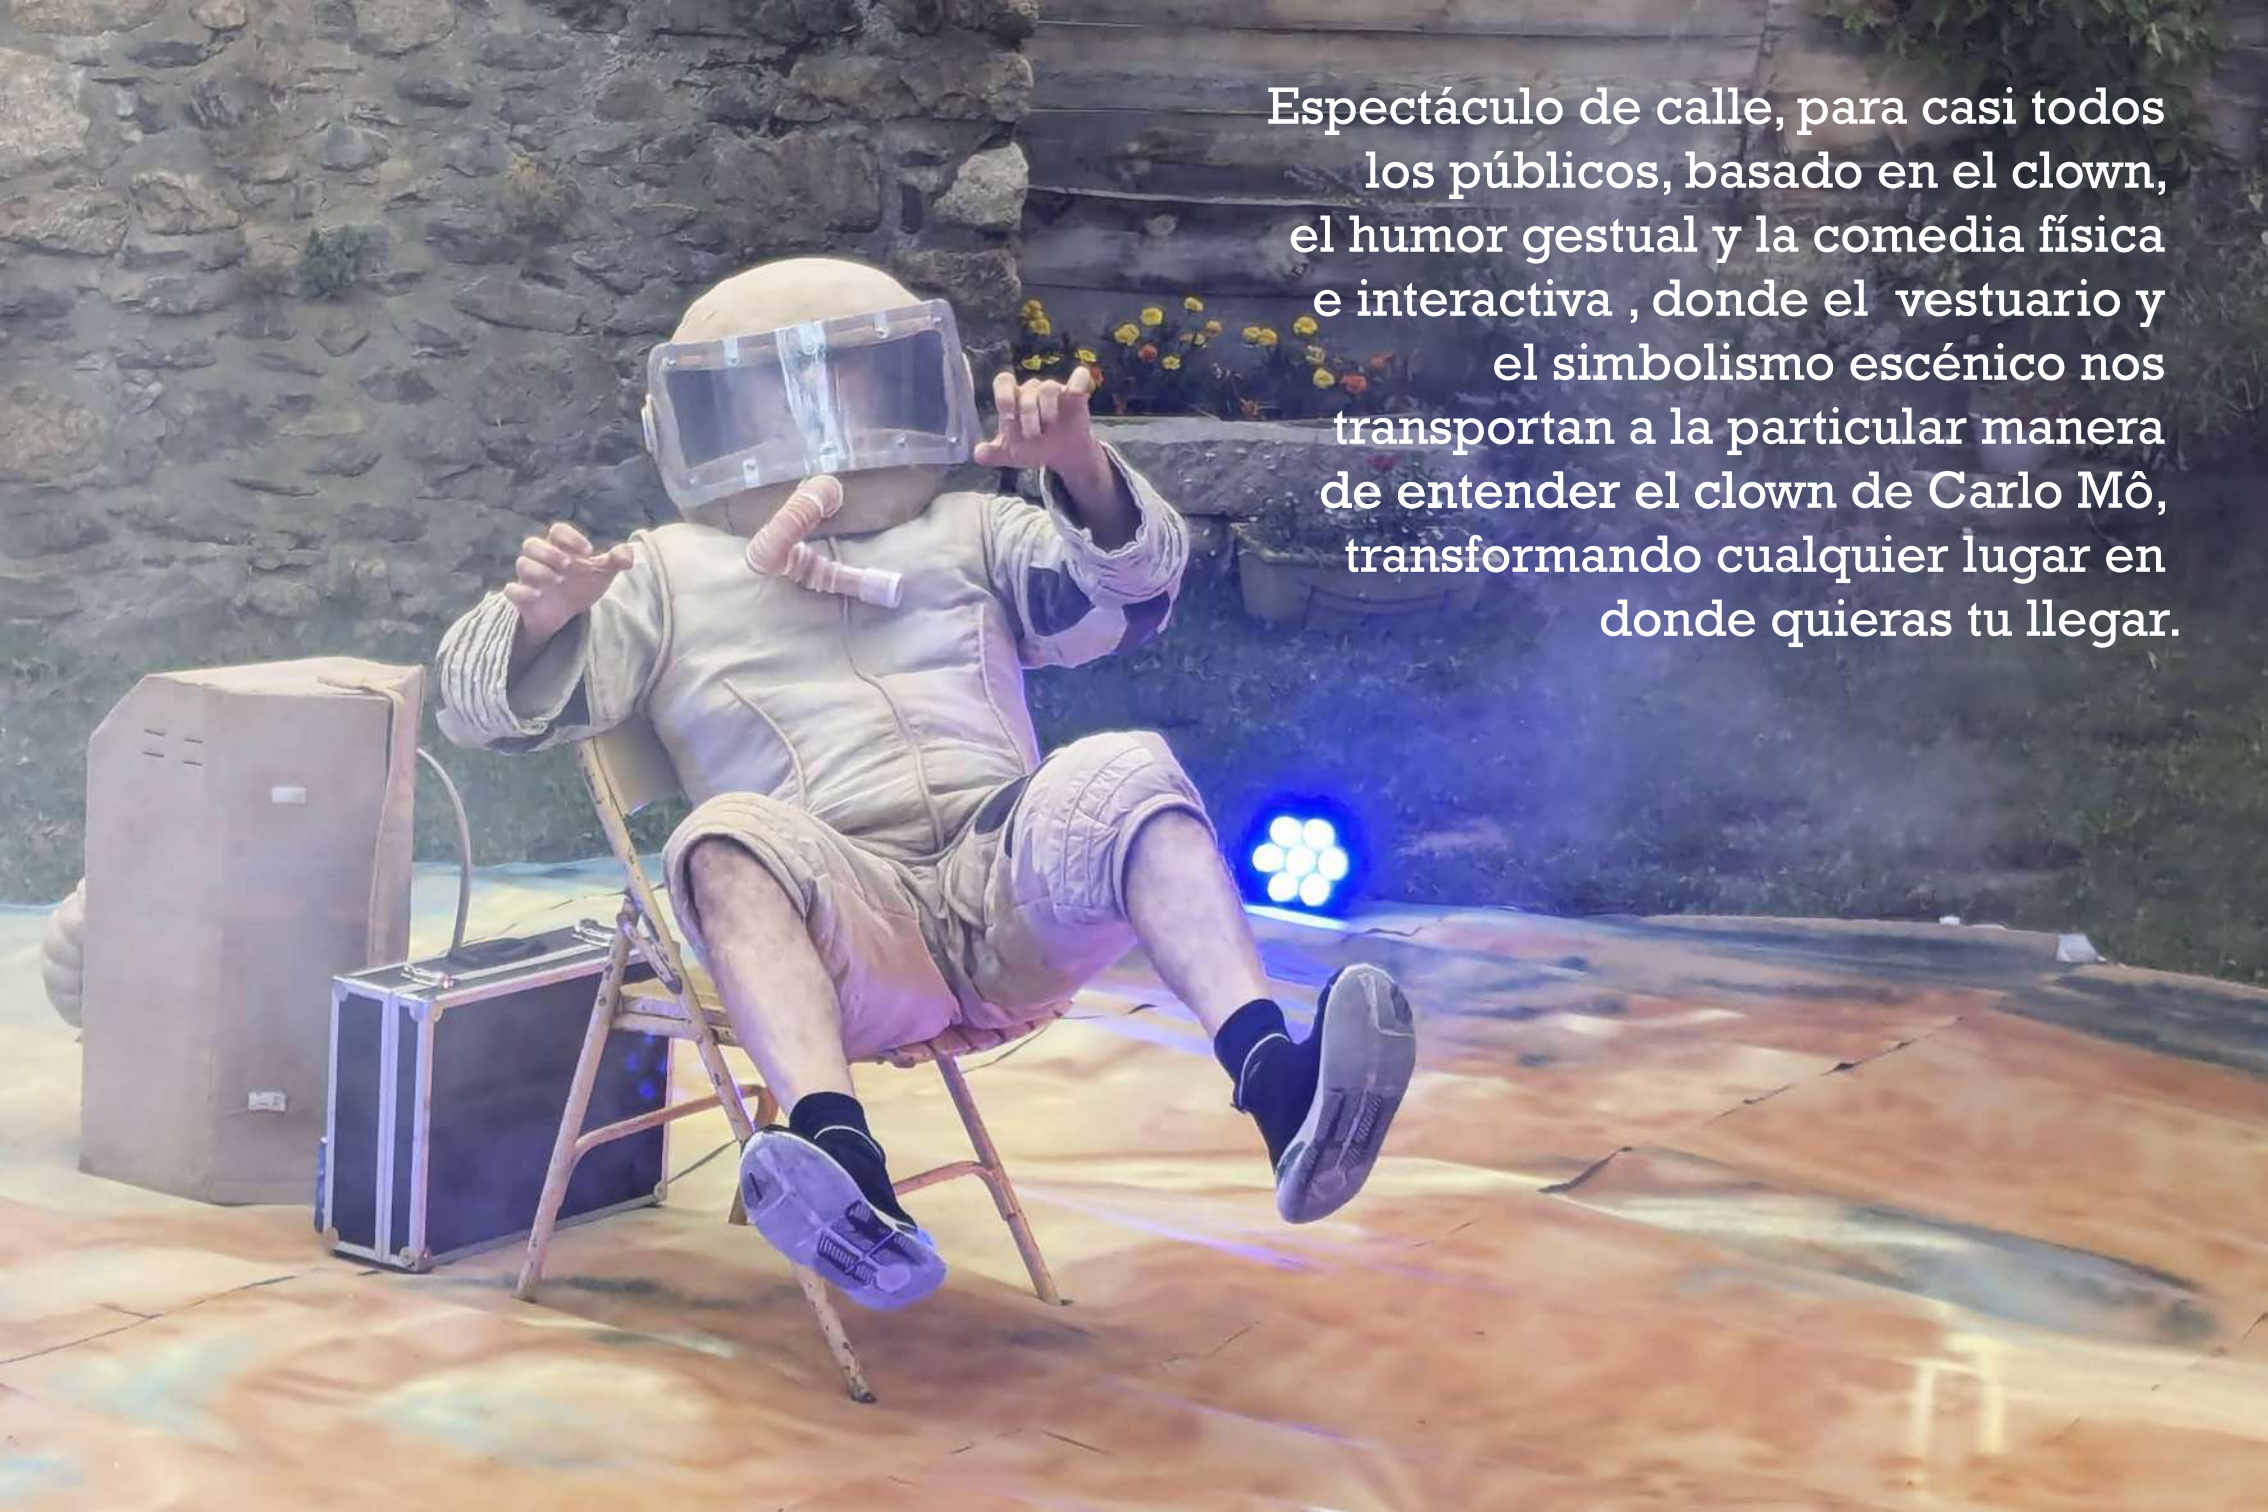

## **SOBRE EL ESPECTÁCULO**

BLUE - es un espectáculo  
de humor gestual  
creado para mostrar en calle  
Público: adulto, familiar  
Duración: 40 min

Espectáculo de calle, para casi todos los públicos, basado en el clown, el humor gestual y la comedia física e interactiva, donde el vestuario y el simbolismo escénico nos transportan a la particular manera de entender el clown de Carlo Mò, transformando cualquier lugar en donde quieras tu llegar.