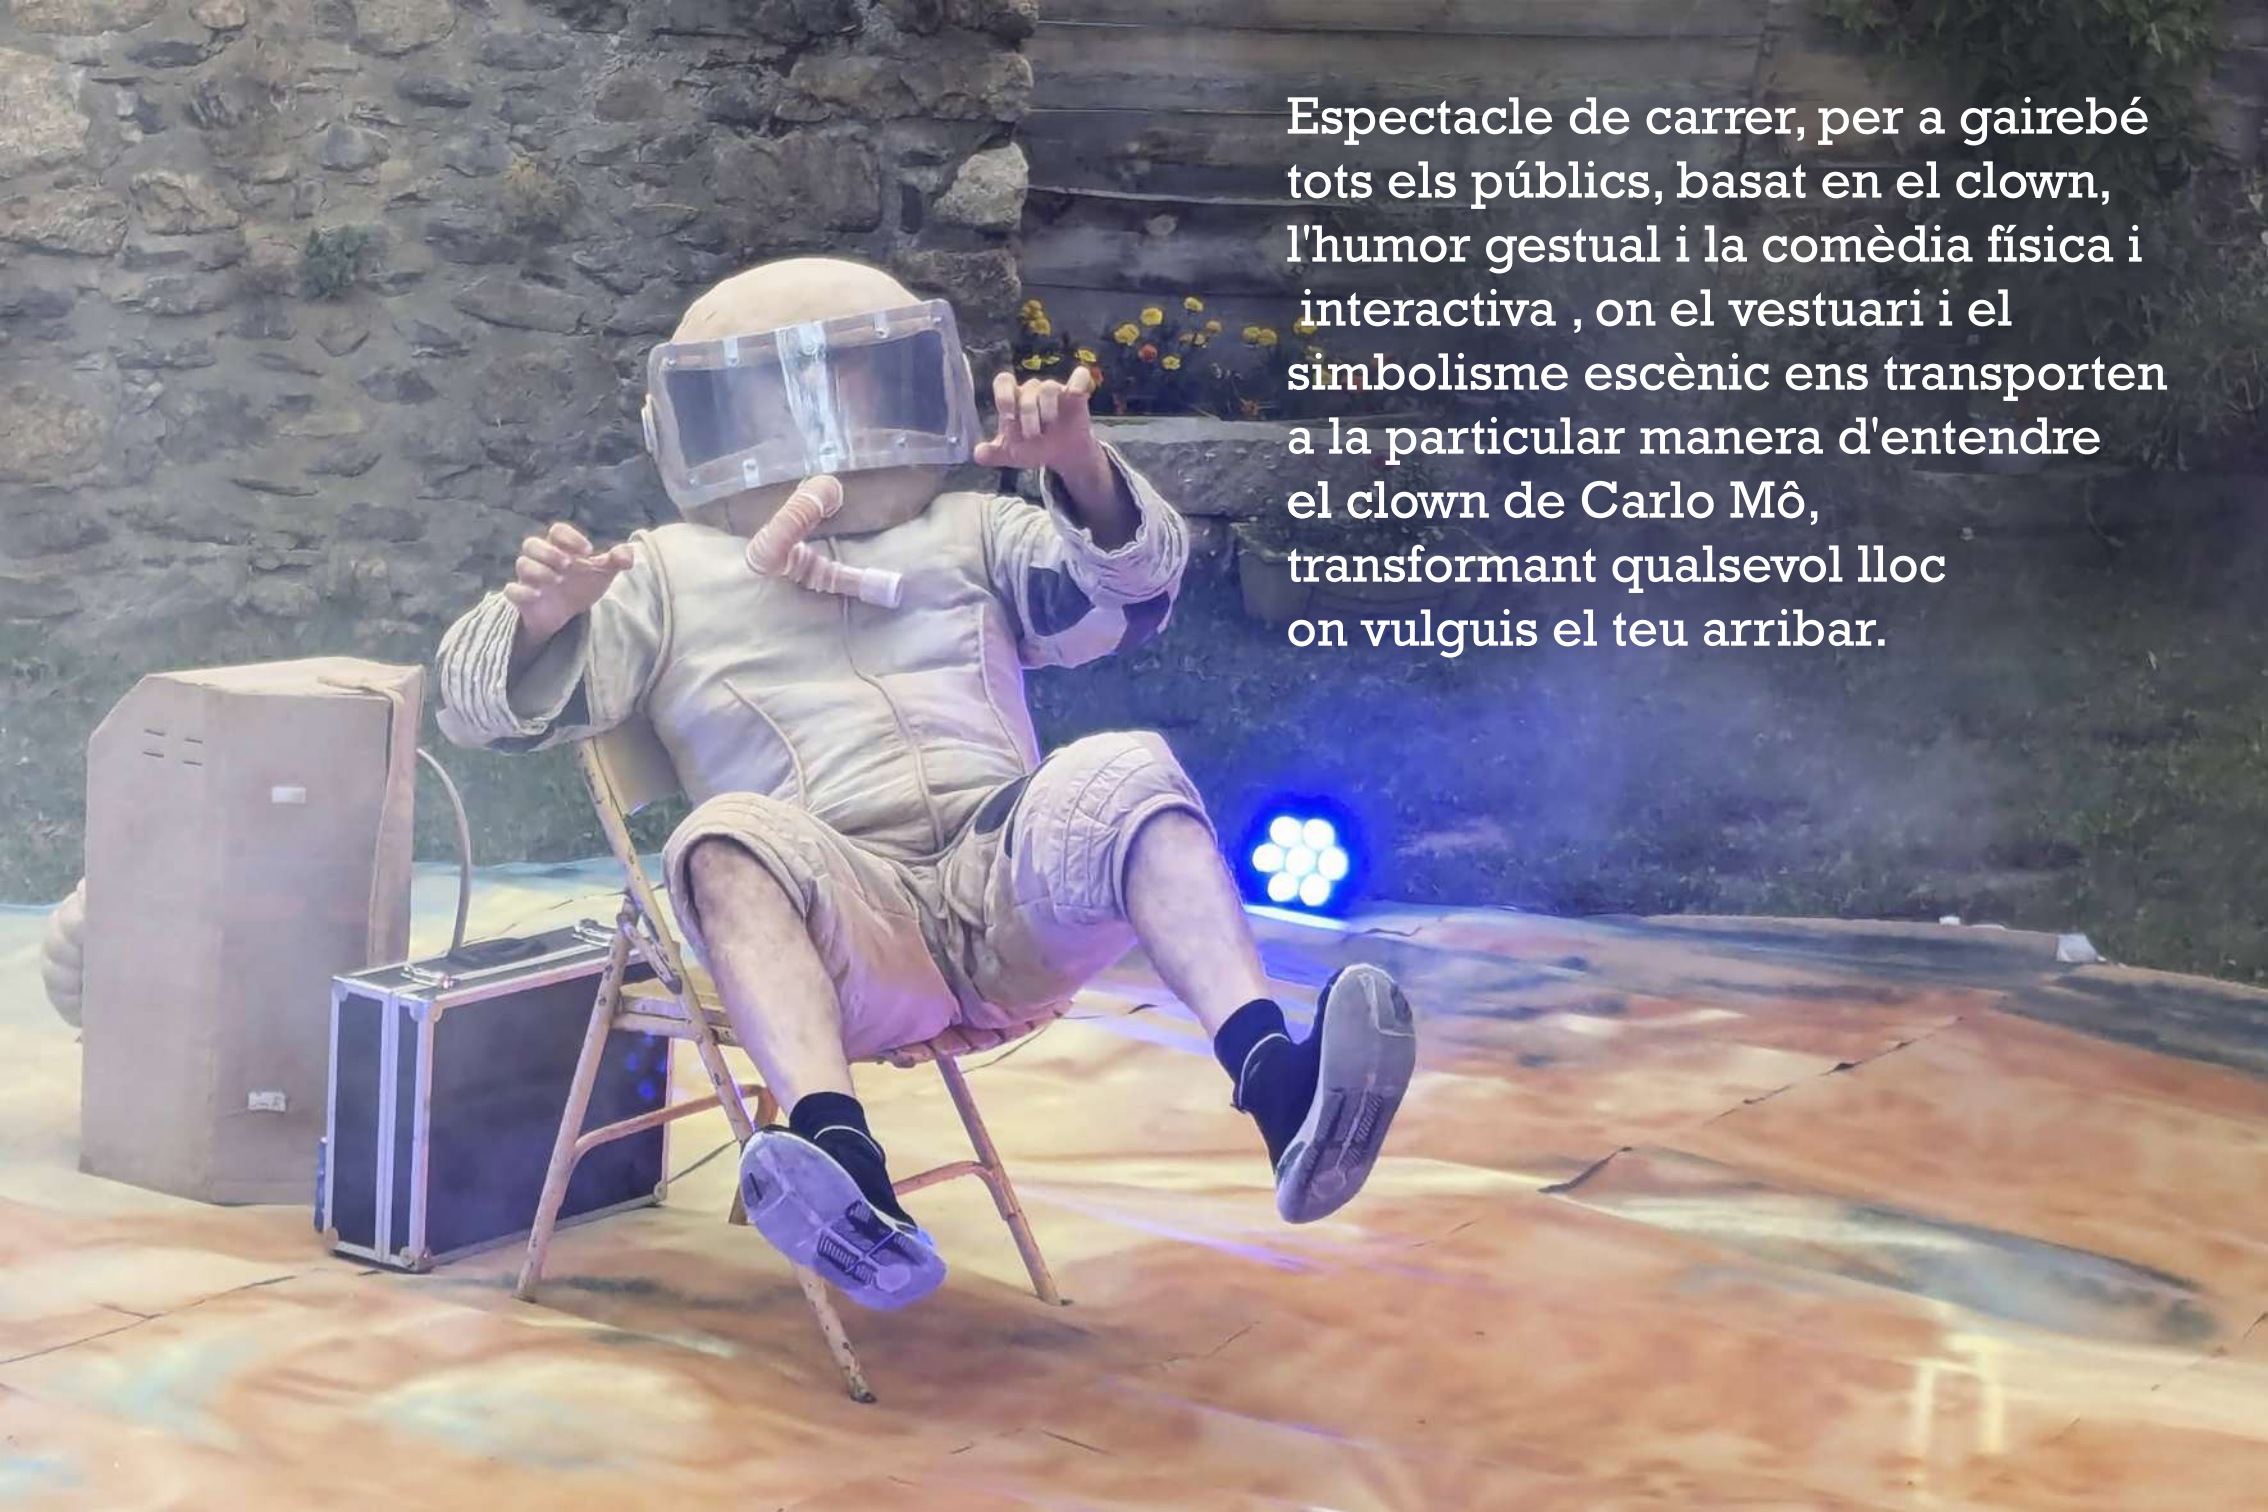

Espectacle de carrer, per a gairebé tots els públics, basat en el clown, l'humor gestual i la comèdia física i interactiva, on el vestuari i el simbolisme escènic ens transporten a la particular manera d'entendre el clown de Carlo Mò, transformant qualsevol lloc on vulguis el teu arribar.